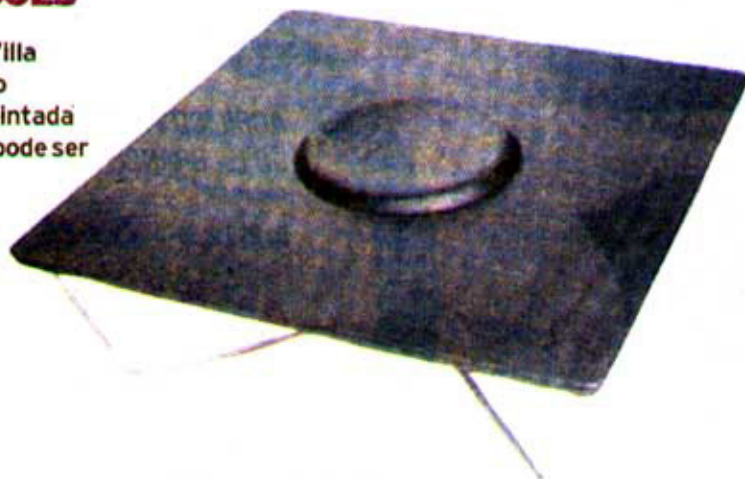

## CENTRO DAS ATENÇÕES

» Mesa de Centro Lunar, da Villa Design em MDF e acabamento termolaminado com PVC ou pintada em laca de alto brilho. A base pode ser em aço inox polido ou aço carbono com pintura eletrostática. Dimensões 90 cm x 90 cm x 30 cm. **PREÇO: R\$ 1.096**

## CADEIRA SUTIL

» Cadeira leve e colorida criada por Flávia Pagotti da Villa Design. Com assento em MDF moldado e laqueado, com duas opções de base, em aço inox polido ou aço carbono com pintura eletrostática nas cores preto, branco ou vermelho. Dimensões 44 cm x 54 cm x 83 cm. À venda na Villa Design. **PREÇO: R\$ 741**